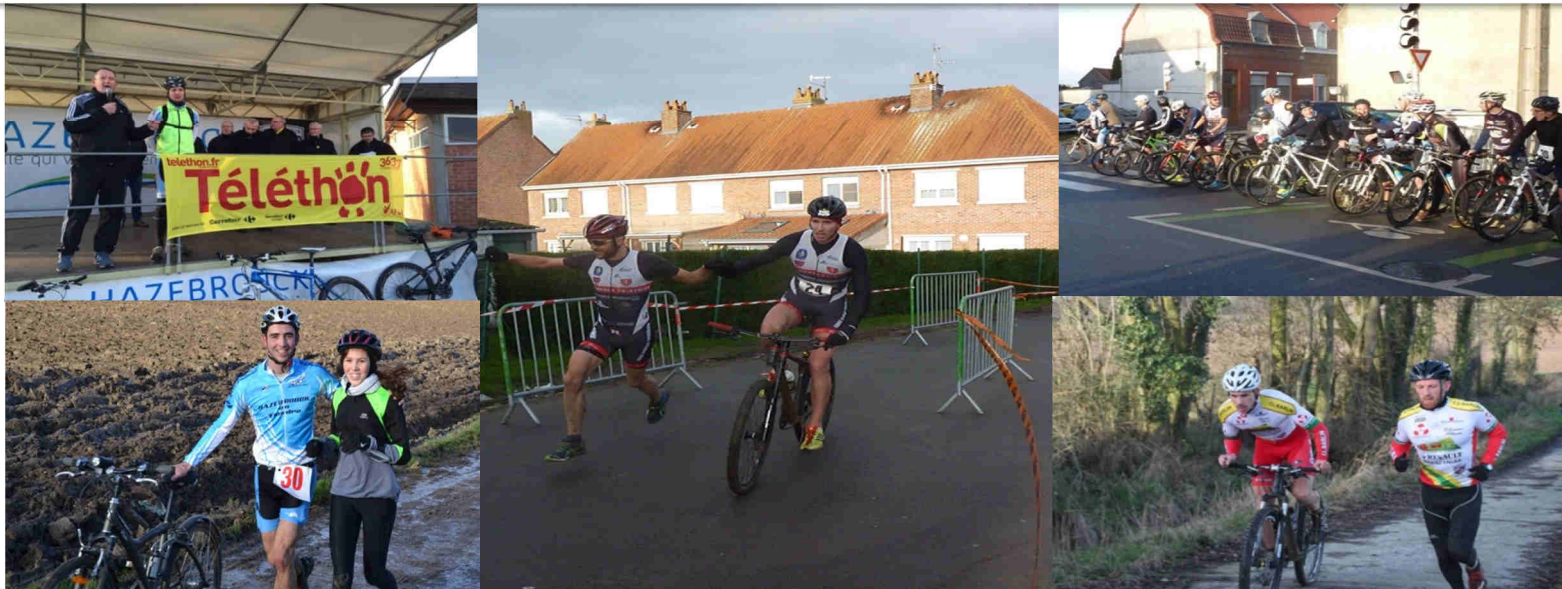

FLANDRE ELITE CYCLISME & LE TRIATHLON CLUB D'HAZEBROUCK

DIMANCHE 22 JANVIER 2017

3^{ème} Bike & Run d'Hazebrouck au profit du Téléthon

2 parcours adultes : 7,5 kms et 15 kms (départ 10h)
1 parcours 4kms pour enfants de 10 à 15 ans (départ 11h45)

Complexe Sportif de l'Etoile
Stationnement: rue de Sercus et rue de Calais

HAZEBROUCK
La Ville qui vous ressemble

ZOBEL
La Qualité au Service du Serrage

Lionet

Thomas Cook
s'Yoré

PIZZA City

HAZEBROUCK
La Ville qui vous ressemble

ZOBEL
La Qualité au Service du Serrage

Lionet

Thomas Cook
s'Yoré

PIZZA City

Renseignements: www.tch59.fr ou email bikeandrun@tch59.fr

#Flandre Elite Cyclisme

#Triathlon Club d'Hazebrouck